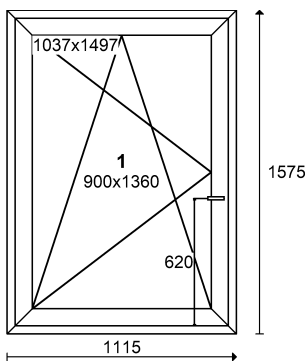

Poz. nr 5 MODERNTHERM-24 L/RU 1115 x 1575 D B BAGIENNY D

Gabaryt **1115 x 1575**

Ilo	Cena	Warto	St. VAT
1	674,33	674,33	0

(cena po uwzgl dnieniu rabatu w wysoko ci 50 %)

System: MODERNTHERM-24

okno cennikowe

^U.CZARNA^; ^Osł:Br z^

Kolor wewn trzny: D B BAGIENNY

Kolor zewn trzny: D B BAGIENNY

Kolor rdzenia: BR ZOWY

Parametry okna:

Rw:

Uw: 1,3 W/m2*K

Waga: 56 kg

Powierzchnia: 1,76 m2