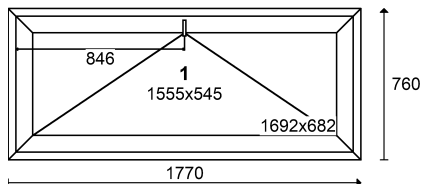

Poz. nr 3 PERFECTHERM - PROSTE U 1770 x 760 ANTRACYT D

Gabaryt **1770 x 760**

Ilo	Cena	Warto	St. VAT
2	668,75	1.337,50	0

(cena po uwzgl dnieniu rabatu w wysoko ci 50 %)

System: PERFECTHERM - PROSTE

okno cennikowe

ZAWIASY KRYTE; ^U.CZARNA^; ^Osł:Srebrny^

Parametry okna:

Rw:
Uw: 0,82 W/m2*K
Waga: 56 kg
Powierzchnia: 1,35 m2

Parametry wypełnie :

1: 4TM/18A/4/18A/4TM+TC
Ug: 0,50 W/m2*K g: ~55% Lt: ~75% Rw: 32dB

WIDOK OD WEWN TRZ POMIESZCZENIA

Kolor wewn trzny: ANTRACYT
Kolor zewn trzny: ANTRACYT
Kolor rdzenia: SZARY

Poz. nr 4 PERFECTHERM - PROSTE L/RU 1120 x 920 BLACK MATT W

Gabaryt **1120 x 920**

Ilo	Cena	Warto	St. VAT
1	650,70	650,70	0

(cena po uwzgl dnieniu rabatu w wysoko ci 50 %)

System: PERFECTHERM - PROSTE

okno cennikowe

^U.CZARNA^; ^Osł:Czarny^