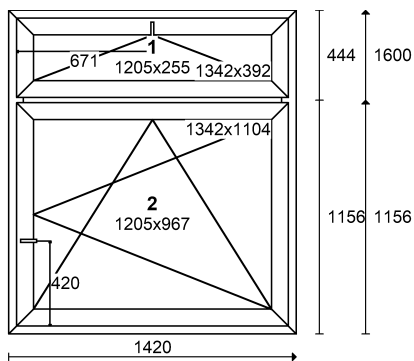

Uw: 0,82 W/m2*K

Waga: 51 kg

Powierzchnia: 1,23 m2

Parametry wypełnie :

1: 4TM/18A/4/18A/4TM+TC

Ug: 0,50 W/m2*K g: ~55% Lt: ~75% Rw: 32dB

WIDOK OD WEWN TRZ POMIESZCZENIA

Poz. nr 7 PERFECTHERM - PROSTE U/RU 1420 x 1600 PALISANDER