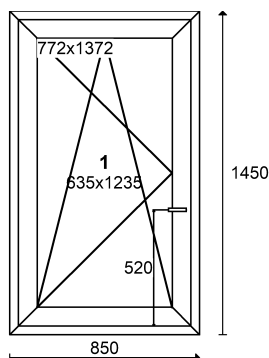

Parametry wypełnie :

1: 4/16A/4TM

Ug: 1,10 W/m2*K g: ~65% Lt: ~81% Rw: 31dB

WIDOK OD WEWN TRZ POMIESZCZENIA

Poz. nr 6 PERFECTHERM - PROSTE L/RU 850 x 1450 PALISANDER D

Gabaryt **850 x 1450**

Ilo	Cena	Warto	St. VAT
1	737,10	737,10	0

(cena po uwzgl dnieniu rabatu w wysoko ci 50 %)

System: PERFECTHERM - PROSTE

okno cennikowe

^U.CZARNA^; ^Osł:Br z^

Kolor wewn trzny: PALISANDER

Kolor zewn trzny: PALISANDER

Kolor rdzenia: BR ZOWY

Parametry okna:

Rw:

Uw: 0,82 W/m2*K

Waga: 51 kg

Powierzchnia: 1,23 m2

Parametry wypełnie :

1: 4TM/18A/4/18A/4TM+TC

Ug: 0,50 W/m2*K g: ~55% Lt: ~75% Rw: 32dB

WIDOK OD WEWN TRZ POMIESZCZENIA