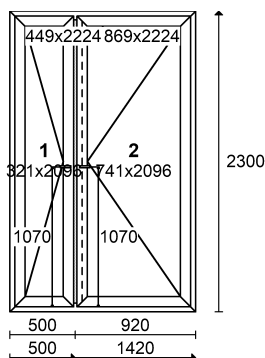

Parametry wypełnie :

1,2: 4TM/18A/4/18A/4TM+TC

Ug: 0,50 W/m2*K g: ~55% Lt: ~75% Rw: 32dB

WIDOK OD WEWN TRZ POMIESZCZENIA