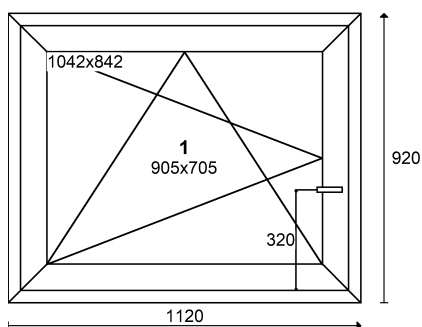

Gabaryt **1120 x 920**

Ilo	Cena	Warto	St. VAT
1	650,70	650,70	0

(cena po uwzgl dnieniu rabatu w wysoko ci 50 %)

System: PERFECTHERM - PROSTE

okno cennikowe

^U.CZARNA^; ^Osł:Czarny^

Parametry okna:

Rw:
Uw: 0,83 W/m2*K
Waga: 44 kg
Powierzchnia: 1,03 m2