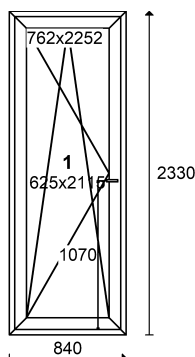

Parametry wypełnie :

1: 4TM/18A/4/18A/4TM+TC

Ug: 0,50 W/m²*K g: ~55% Lt: ~75% Rw: 32dB

WIDOK OD WEWN TRZ POMIESZCZENIA