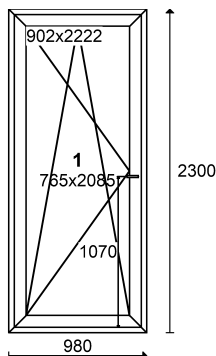

OFERTA NR: O176/2026 Z DNIA: 7.04.2026

Dla:

Poz. nr 1 PERFECTHERM - PROSTE L/RU 980 x 2300 ANTRACYT D

Gabaryt **980 x 2300**

Ilo	Cena	Warto	St. VAT
1	970,63	970,63	0

(cena po uwzgl dnieniu rabatu w wysoko ci 50 %)

Parametry okna:

Rw:

Uw: 0,79 W/m²*K

Waga: 79 kg

Powierzchnia: 1,96 m²

Kolor wewn trzny: ANTRACYT

Kolor zewn trzny: ANTRACYT

Kolor rdzenia: SZARY