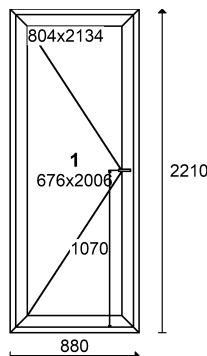

## OFERTA NR: O174/2026 Z DNIA: 7.04.2026

Dla:

Poz. nr 1 CLASICTHERM- PROSTE L/R 880 x 2210

Gabaryt **880 x 2210**

Ilo	Cena	Warto	St. VAT
<b>1</b>	<b>546,00</b>	<b>546,00</b>	<b>0</b>

(cena po uwzgl dnieniu rabatu w wysoko ci 50 %)

### Parametry okna:

Rw:

Uw: 1,4 W/m<sup>2</sup>\*K

Waga: 60 kg

Powierzchnia: 1,94 m<sup>2</sup>

### Parametry okna:

Rw:

Uw: 1,3 W/m<sup>2</sup>\*K

Waga: 62 kg

Powierzchnia: 2,07 m<sup>2</sup>

Rw:  
 Uw: 0,79 W/m<sup>2</sup>\*K  
 Waga: 77 kg  
 Powierzchnia: 1,89 m<sup>2</sup>

**Parametry wypełnie :**

**1:** 4TM/18A/4/18A/4TM+TC  
 Ug: 0,50 W/m<sup>2</sup>\*K g: ~55% Lt: ~75% Rw: 32dB

WIDOK OD WEWN TRZ POMIESZCZENIA