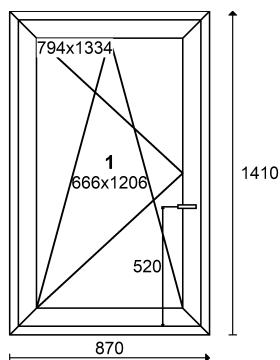

Poz. nr 4 CLASICTHERM- PROSTE L/RU 870 x 1410

Gabaryt **870 x 1410**

Ilo	Cena	Warto	St. VAT
1	414,00	414,00	0

(cena po uwzgl dnieniu rabatu w wysoko ci 50 %)

System: CLASICTHERM- PROSTE

okno cennikowe

^U.CZARNA^

OTWÓR POD NAWIEWNIK

Stolarka w kolorze białym

Parametry okna:

Rw:
Uw: 1,4 W/m2*K
Waga: 40 kg
Powierzchnia: 1,23 m2

Parametry wypełnie :

1: 4/16A/4TM
Ug: 1,10 W/m2*K g: ~65% Lt: ~81% Rw: 31dB

WIDOK OD WEWN TRZ POMIESZCZENIA