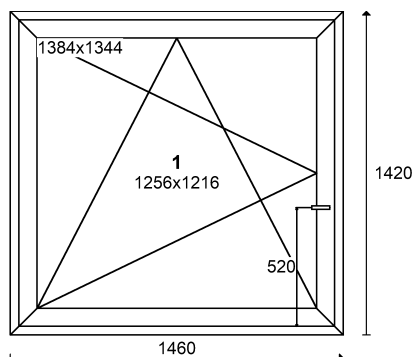

### Parametry okna:

Rw:

Uw: 1,4 W/m<sup>2</sup>\*K

Waga: 60 kg

Powierzchnia: 1,94 m<sup>2</sup>

### Parametry wypełnie :

1: 4/16A/4TM

Ug: 1,10 W/m<sup>2</sup>\*K g: ~65% Lt: ~81% Rw: 31dB

WIDOK OD WEWN TRZ POMIESZCZENIA

Poz. nr 2 CLASICTHERM- PROSTE L/RU 1460 x 1420

Gabaryt **1460 x 1420**

Ilo	Cena	Warto	St. VAT
<b>1</b>	<b>543,00</b>	<b>543,00</b>	<b>0</b>

### Parametry okna:

Rw:

Uw: 1,3 W/m<sup>2</sup>\*K

Waga: 62 kg

Powierzchnia: 2,07 m<sup>2</sup>

Rw:  
 Uw: 0,79 W/m<sup>2</sup>\*K  
 Waga: 77 kg  
 Powierzchnia: 1,89 m<sup>2</sup>

**Parametry wypełnie :**

**1:** 4TM/18A/4/18A/4TM+TC  
 Ug: 0,50 W/m<sup>2</sup>\*K g: ~55% Lt: ~75% Rw: 32dB

WIDOK OD WEWN TRZ POMIESZCZENIA