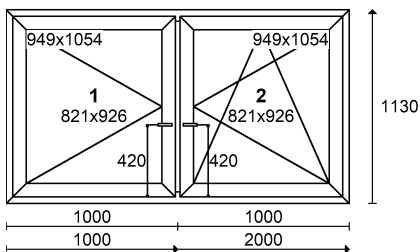

Poz. nr 3 CLASICTHERM- PROSTE R+RU 2000 x 1130

Gabaryt **2000 x 1130**

Ilo	Cena	Warto	St. VAT
1	681,50	681,50	0

(cena po uwzgl dnieniu rabatu w wysoko ci 50 %)

System: CLASICTHERM- PROSTE

okno cennikowe

^U.CZARNA^

Parametry okna:

Rw:
Uw: 1,4 W/m2*K
Waga: 73 kg
Powierzchnia: 2,26 m2

Parametry wypełnie :

1,2: 4/16A/4TM
Ug: 1,10 W/m2*K g: ~65% Lt: ~81% Rw: 31dB

WIDOK OD WEWN TRZ POMIESZCZENIA

Stolarka w kolorze białym