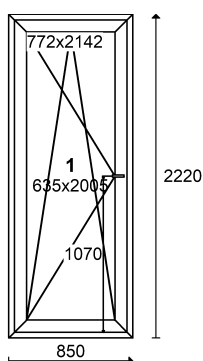

### Parametry okna:

Rw:

Uw: 1,3 W/m<sup>2</sup>\*K

Waga: 62 kg

Powierzchnia: 2,07 m<sup>2</sup>

**Parametry wypełnie :**

**1:** 4/16A/4TM  
 Ug: 1,10 W/m2\*K g: ~65% Lt: ~81% Rw: 31dB

WIDOK OD WEWN TRZ POMIESZCZENIA

Poz. nr 5 PERFECTHERM - PROSTE FIX 540 x 1880

Gabaryt **540 x 1880**

Ilo	Cena	Warto	St. VAT
<b>1</b>	<b>344,00</b>	<b>344,00</b>	<b>0</b>

**Parametry wypełnie :**

**1:** 4TM/18A/4/18A/4TM+TC  
 Ug: 0,50 W/m<sup>2</sup>\*K g: ~55% Lt: ~75% Rw: 32dB

WIDOK OD WEWN TRZ POMIESZCZENIA

Poz. nr 6 PERFECTHERM - PROSTE L/RU 850 x 2220

Gabaryt **850 x 2220**

Rw:  
 Uw: 0,79 W/m<sup>2</sup>\*K  
 Waga: 77 kg  
 Powierzchnia: 1,89 m<sup>2</sup>

**Parametry wypełnie :**

**1:** 4TM/18A/4/18A/4TM+TC  
 Ug: 0,50 W/m<sup>2</sup>\*K g: ~55% Lt: ~75% Rw: 32dB

WIDOK OD WEWN TRZ POMIESZCZENIA