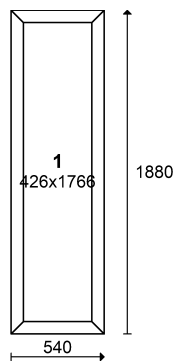

### Parametry okna:

Rw:

Uw: 1,3 W/m<sup>2</sup>\*K

Waga: 62 kg

Powierzchnia: 2,07 m<sup>2</sup>

(cena po uwzgl dnieniu rabatu w wysoko ci 50 %)

System: CLASICTHERM- PROSTE

okno cennikowe

^U.CZARNA^

**OTWÓR POD NAWIEWNIK**

Stolarka w kolorze białym

**Parametry okna:**

Rw:  
 Uw: 1,4 W/m2\*K  
 Waga: 40 kg  
 Powierzchnia: 1,23 m2

**Parametry wypełnie :**

**1:** 4/16A/4TM  
 Ug: 1,10 W/m2\*K g: ~65% Lt: ~81% Rw: 31dB

WIDOK OD WEWN TRZ POMIESZCZENIA

Poz. nr 5 PERFECTHERM - PROSTE FIX 540 x 1880

Gabaryt **540 x 1880**

Ilo	Cena	Warto	St. VAT
<b>1</b>	<b>344,00</b>	<b>344,00</b>	<b>0</b>

Rw:  
 Uw: 0,79 W/m<sup>2</sup>\*K  
 Waga: 77 kg  
 Powierzchnia: 1,89 m<sup>2</sup>

**Parametry wypełnie :**

**1:** 4TM/18A/4/18A/4TM+TC  
 Ug: 0,50 W/m<sup>2</sup>\*K g: ~55% Lt: ~75% Rw: 32dB

WIDOK OD WEWN TRZ POMIESZCZENIA