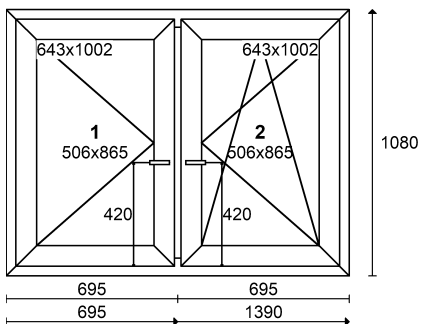

### Parametry okna:

Rw:

Uw: 1,4 W/m<sup>2</sup>\*K

Waga: 60 kg

Powierzchnia: 1,94 m<sup>2</sup>

### Parametry okna:

Rw:

Uw: 1,3 W/m<sup>2</sup>\*K

Waga: 62 kg

Powierzchnia: 2,07 m<sup>2</sup>

Rw:  
 Uw: 0,79 W/m<sup>2</sup>\*K  
 Waga: 77 kg  
 Powierzchnia: 1,89 m<sup>2</sup>

**Parametry wypełnie :**

**1:** 4TM/18A/4/18A/4TM+TC  
 Ug: 0,50 W/m<sup>2</sup>\*K g: ~55% Lt: ~75% Rw: 32dB

WIDOK OD WEWN TRZ POMIESZCZENIA