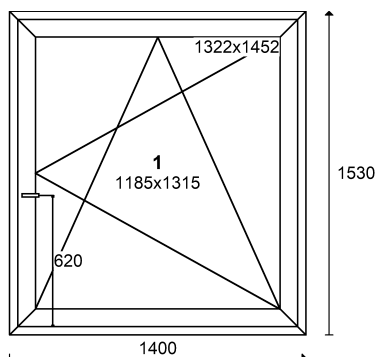

### Parametry okna:

Rw:  
Uw: 0,95 W/m<sup>2</sup>\*K  
Waga: 117 kg  
Powierzchnia: 2,14 m<sup>2</sup>

### Parametry wypełnie :

1: 44.2SIL/14A/4TM/12A/44.2TM  
Ug: 0,70 W/m<sup>2</sup>\*K g: ~50% Lt: ~72% Rw: 43dB

WIDOK OD WEWN TRZ POMIESZCZENIA

Poz. nr 1 PERFECTHERM - PROSTE L/RU 1400 x 1530

Gabaryt 1400 x 1530

Rw:  
Uw: 0,99 W/m2\*K  
Waga: 99 kg  
Powierzchnia: 1,78 m2

48mm, o wsp tłumienia Rw 43 dB, ramka alu 3,56 m2 2 szt. x 525,10 = 1050,20

Stolarka w kolorze białym

**Parametry wypełnie :**

1: 44.2SIL/14A/4TM/12A/44.2TM  
Ug: 0,70 W/m2\*K g: ~50% Lt: ~72% Rw: 43dB