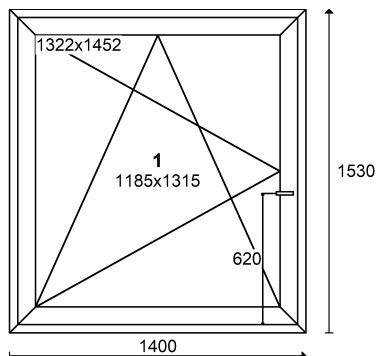

### Parametry okna:

Rw:  
Uw: 0,95 W/m<sup>2</sup>\*K  
Waga: 117 kg  
Powierzchnia: 2,14 m<sup>2</sup>

### Parametry wypełnie :

1: 44.2SIL/14A/4TM/12A/44.2TM  
Ug: 0,70 W/m<sup>2</sup>\*K g: ~50% Lt: ~72% Rw: 43dB

WIDOK OD WEWN TRZ POMIESZCZENIA

Poz. nr 1 PERFECTHERM - PROSTE L/RU 1400 x 1530

Gabaryt 1400 x 1530

Rw:  
Uw: 0,99 W/m2\*K  
Waga: 99 kg  
Powierzchnia: 1,78 m2

48mm, o wsp tłumienia Rw 43 dB, ramka alu 3,56 m2 2 szt. x 525,10 = 1050,20

Stolarka w kolorze białym

**Parametry wypełnie :**

1: 44.2SIL/14A/4TM/12A/44.2TM  
Ug: 0,70 W/m2\*K g: ~50% Lt: ~72% Rw: 43dB