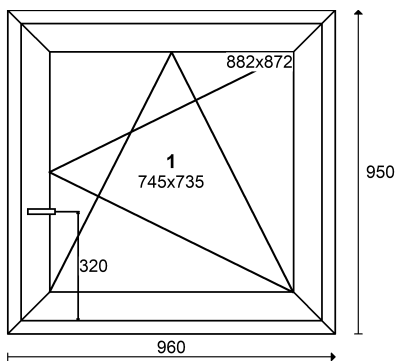

Poz. nr 3 PERFECTHERM - PROSTE P/RU 960 x 950

Gabaryt **960 x 950**

Ilo	Cena	Warto	St. VAT
3	432,00	1.296,00	0

(cena po uwzgl dnieniu rabatu w wysoko ci 50 %)

System: PERFECTHERM - PROSTE

okno cennikowe

^U.CZARNA^

48mm, o wsp tłumienia Rw 43 dB, ramka alu 2,73 m2 3 szt. x 268,45 = 805,35

Stolarka w kolorze białym

Parametry okna:

Rw:
Uw: 1,1 W/m2*K
Waga: 52 kg
Powierzchnia: 0,91 m2

Parametry wypełnie :

1: 44.2SIL/14A/4TM/12A/44.2TM
Ug: 0,70 W/m2*K g: ~50% Lt: ~72% Rw: 43dB

WIDOK OD WEWN TRZ POMIESZCZENIA

Poz. nr 4 PERFECTHERM - PROSTE P/RU 960 x 1850

Gabaryt **960 x 1850**

Ilo	Cena	Warto	St. VAT
2	661,50	1.323,00	0

(cena po uwzgl dnieniu rabatu w wysoko ci 50 %)

System: PERFECTHERM - PROSTE

okno cennikowe

^U.CZARNA^

48mm, o wsp tłumienia Rw 43 dB, ramka alu 3,56 m2 2 szt. x 525,10 = 1050,20

Stolarka w kolorze białym

Parametry okna:

Rw:
Uw: 0,99 W/m2*K
Waga: 99 kg
Powierzchnia: 1,78 m2

Parametry wypełnie :

1: 44.2SIL/14A/4TM/12A/44.2TM
Ug: 0,70 W/m2*K g: ~50% Lt: ~72% Rw: 43dB

WIDOK OD WEWN TRZ POMIESZCZENIA