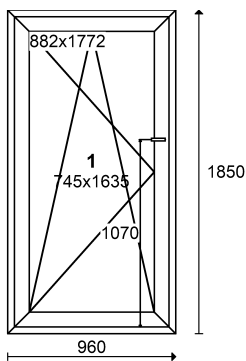

### Parametry okna:

Rw:  
Uw: 0,95 W/m<sup>2</sup>\*K  
Waga: 117 kg  
Powierzchnia: 2,14 m<sup>2</sup>

**Parametry wypełnie :**

1: 44.2SIL/14A/4TM/12A/44.2TM  
Ug: 0,70 W/m2\*K g: ~50% Lt: ~72% Rw: 43dB

WIDOK OD WEWN TRZ POMIESZCZENIA

Poz. nr 4 PERFECTHERM - PROSTE P/RU 960 x 1850

Gabaryt **960 x 1850**

Ilo	Cena	Warto	St. VAT
<b>2</b>	<b>661,50</b>	<b>1.323,00</b>	<b>0</b>

Rw:  
Uw: 0,99 W/m2\*K  
Waga: 99 kg  
Powierzchnia: 1,78 m2

**Parametry wypełnie :**

1: 44.2SIL/14A/4TM/12A/44.2TM  
Ug: 0,70 W/m2\*K g: ~50% Lt: ~72% Rw: 43dB

WIDOK OD WEWN TRZ POMIESZCZENIA

Poz. nr 5 PERFECTHERM - PROSTE L/RU 960 x 1850

Rw:  
Uw: 0,99 W/m2\*K  
Waga: 99 kg  
Powierzchnia: 1,78 m2

48mm, o wsp tłumienia Rw 43 dB, ramka alu 3,56 m2 2 szt. x 525,10 = 1050,20

Stolarka w kolorze białym

**Parametry wypełnie :**

1: 44.2SIL/14A/4TM/12A/44.2TM  
Ug: 0,70 W/m2\*K g: ~50% Lt: ~72% Rw: 43dB