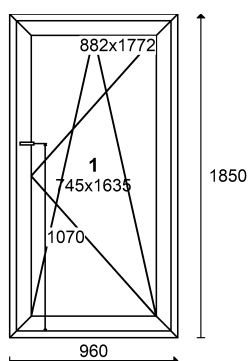

### Parametry okna:

Rw:  
Uw: 0,95 W/m<sup>2</sup>\*K  
Waga: 117 kg  
Powierzchnia: 2,14 m<sup>2</sup>

System: PERFECTHERM - PROSTE

okno cennikowe

^U.CZARNA^

48mm, o wsp tłumienia Rw 43 dB, ramka alu 2,73 m2 3 szt. x 268,45 = 805,35

Stolarka w kolorze białym

**Parametry okna:**

Rw:  
Uw: 1,1 W/m2\*K  
Waga: 52 kg  
Powierzchnia: 0,91 m2

**Parametry wypełnie :**

1: 44.2SIL/14A/4TM/12A/44.2TM  
Ug: 0,70 W/m2\*K g: ~50% Lt: ~72% Rw: 43dB

WIDOK OD WEWN TRZ POMIESZCZENIA

Poz. nr 4 PERFECTHERM - PROSTE P/RU 960 x 1850

Gabaryt **960 x 1850**

Ilo	Cena	Warto	St. VAT
<b>2</b>	<b>661,50</b>	<b>1.323,00</b>	<b>0</b>

Rw:  
Uw: 0,99 W/m2\*K  
Waga: 99 kg  
Powierzchnia: 1,78 m2

48mm, o wsp tłumienia Rw 43 dB, ramka alu 3,56 m2 2 szt. x 525,10 = 1050,20

Stolarka w kolorze białym

**Parametry wypełnie :**

1: 44.2SIL/14A/4TM/12A/44.2TM  
Ug: 0,70 W/m2\*K g: ~50% Lt: ~72% Rw: 43dB